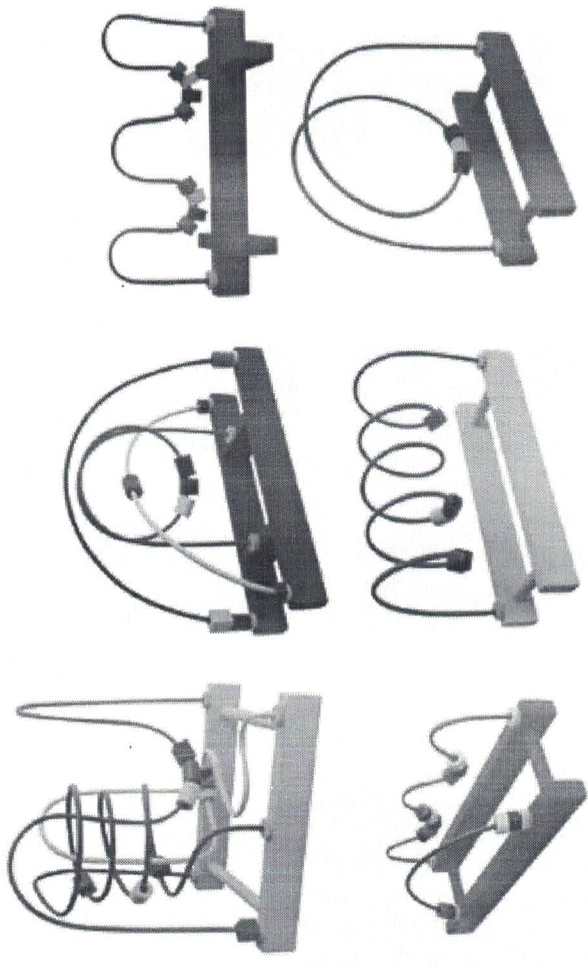

021

Bem vindo :)
Entre ou cadastre-se

Procure por código, nome, marca...

magazineoficialmagaluweb
uma loja parceira do Magalu

- Todos os departamentos
- Celulares e Teclones
- Informática
- TV e Vídeo
- Eletrodomésticos
- Móveis e Decoração
- Eletrônicos
- Ar e Ventilação
- Tablets

magazineoficialmagaluweb

Brinquedo Educativo Conjunto De Aramados 6 Peças - Sonho De Criança

(cód. magazineoficial.com.br/figura18)

Vendido e entregue por Olist Plus

R$ 219,74 à vista (15% Desc. já calculado.)

ou R$ 258,52 em 5x de R$ 51,70 sem juros

COMPRAR

Calcule o prazo e valor do frete deste produto:

não sei o CEP

Digite seu CEP

Calcular

Compartilhe este produto:

Fale com o Divulgador