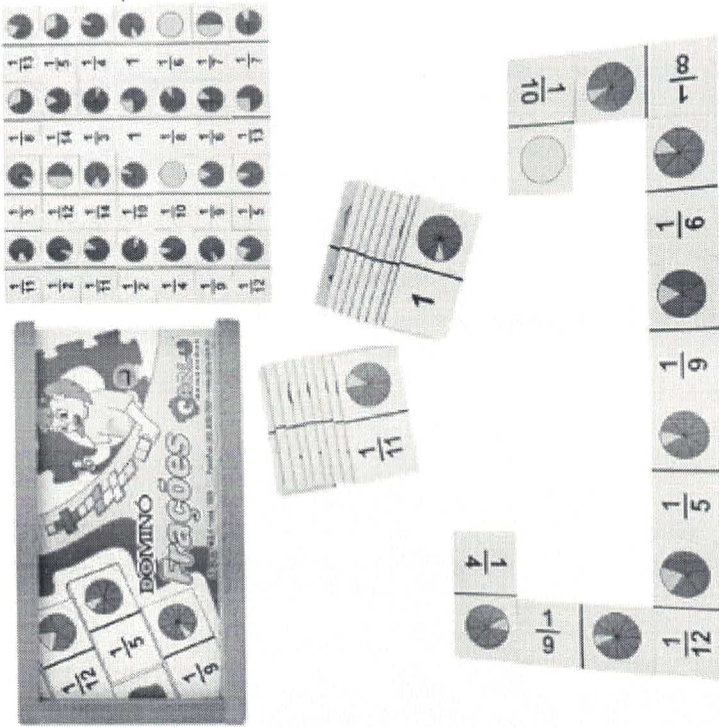

Loja de pesquisa: Magazine Luiza

Pesquisado em: <https://www.magazinevoce.com.br/magazineinoo/desafio-cubo-para-montar-madeira-multicolorido-100-artesanal/p/jj3dd1a1dj/BR/BRMD/>

Data da pesquisa: 01/02/2023

Jogo Dominó De Frações Infantil Educativo Em Madeira 28 Pçs - Carlu

(cód. magazineoficialmagaluweb) (cód. magazineoficialmagaluweb)

Vendido por Sonho Encantado Oficial
Entregue por **magalu**

RS **49,90**